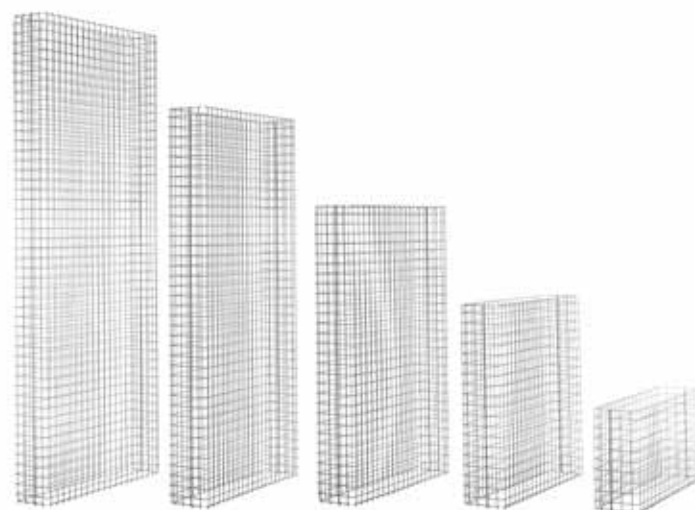

Ruimte geven aan ideeën.

gabion & green®
FIRMUS
PRODUCTS

FirmusFIXED schanskorven

Kant & klare, handgelaste, roestvrije, smalle schanskorven voor het beste resultaat!

Voor een onderhoudsarme, robuuste schutting bent u bij Firmus Products aan het juiste adres. De korven zijn niet alleen als stevige schutting, maar ook als grondkering, stoere bank, of in combinatie met glaspanelen te gebruiken.

Privacy en veiligheid

FirmusFIXED schanskorven bieden u de privacy die u wenst. Om de veiligheid te vergroten zijn alle hoeken van de korf afgerond, ook van de afdekplaten, waardoor er geen scherpe uitsteeksels aan de korf zitten. De afstandshouders zorgen ervoor dat de korf zijn strakke vorm behoudt en absoluut niet kan 'uitbuiken'.

Technische specificaties

PRODUCTINFORMATIE	
FirmusFIXED	
Afmetingen:	100 x 23 x 50 cm
(lxbxh)	100 x 23 x 100 cm
	100 x 23 x 150 cm
	100 x 23 x 200 cm
	100 x 23 x 250 cm
Maaswijdte:	50 x 50 mm
Draaddiameter:	5 mm
Draadmateriaal:	Galfan draad (roestvrij)
	EN10244-2 "Class A"
Inclusief:	Afstandshaken en klemmen.
Extra:	Optioneel is er een afdekplaat leverbaar